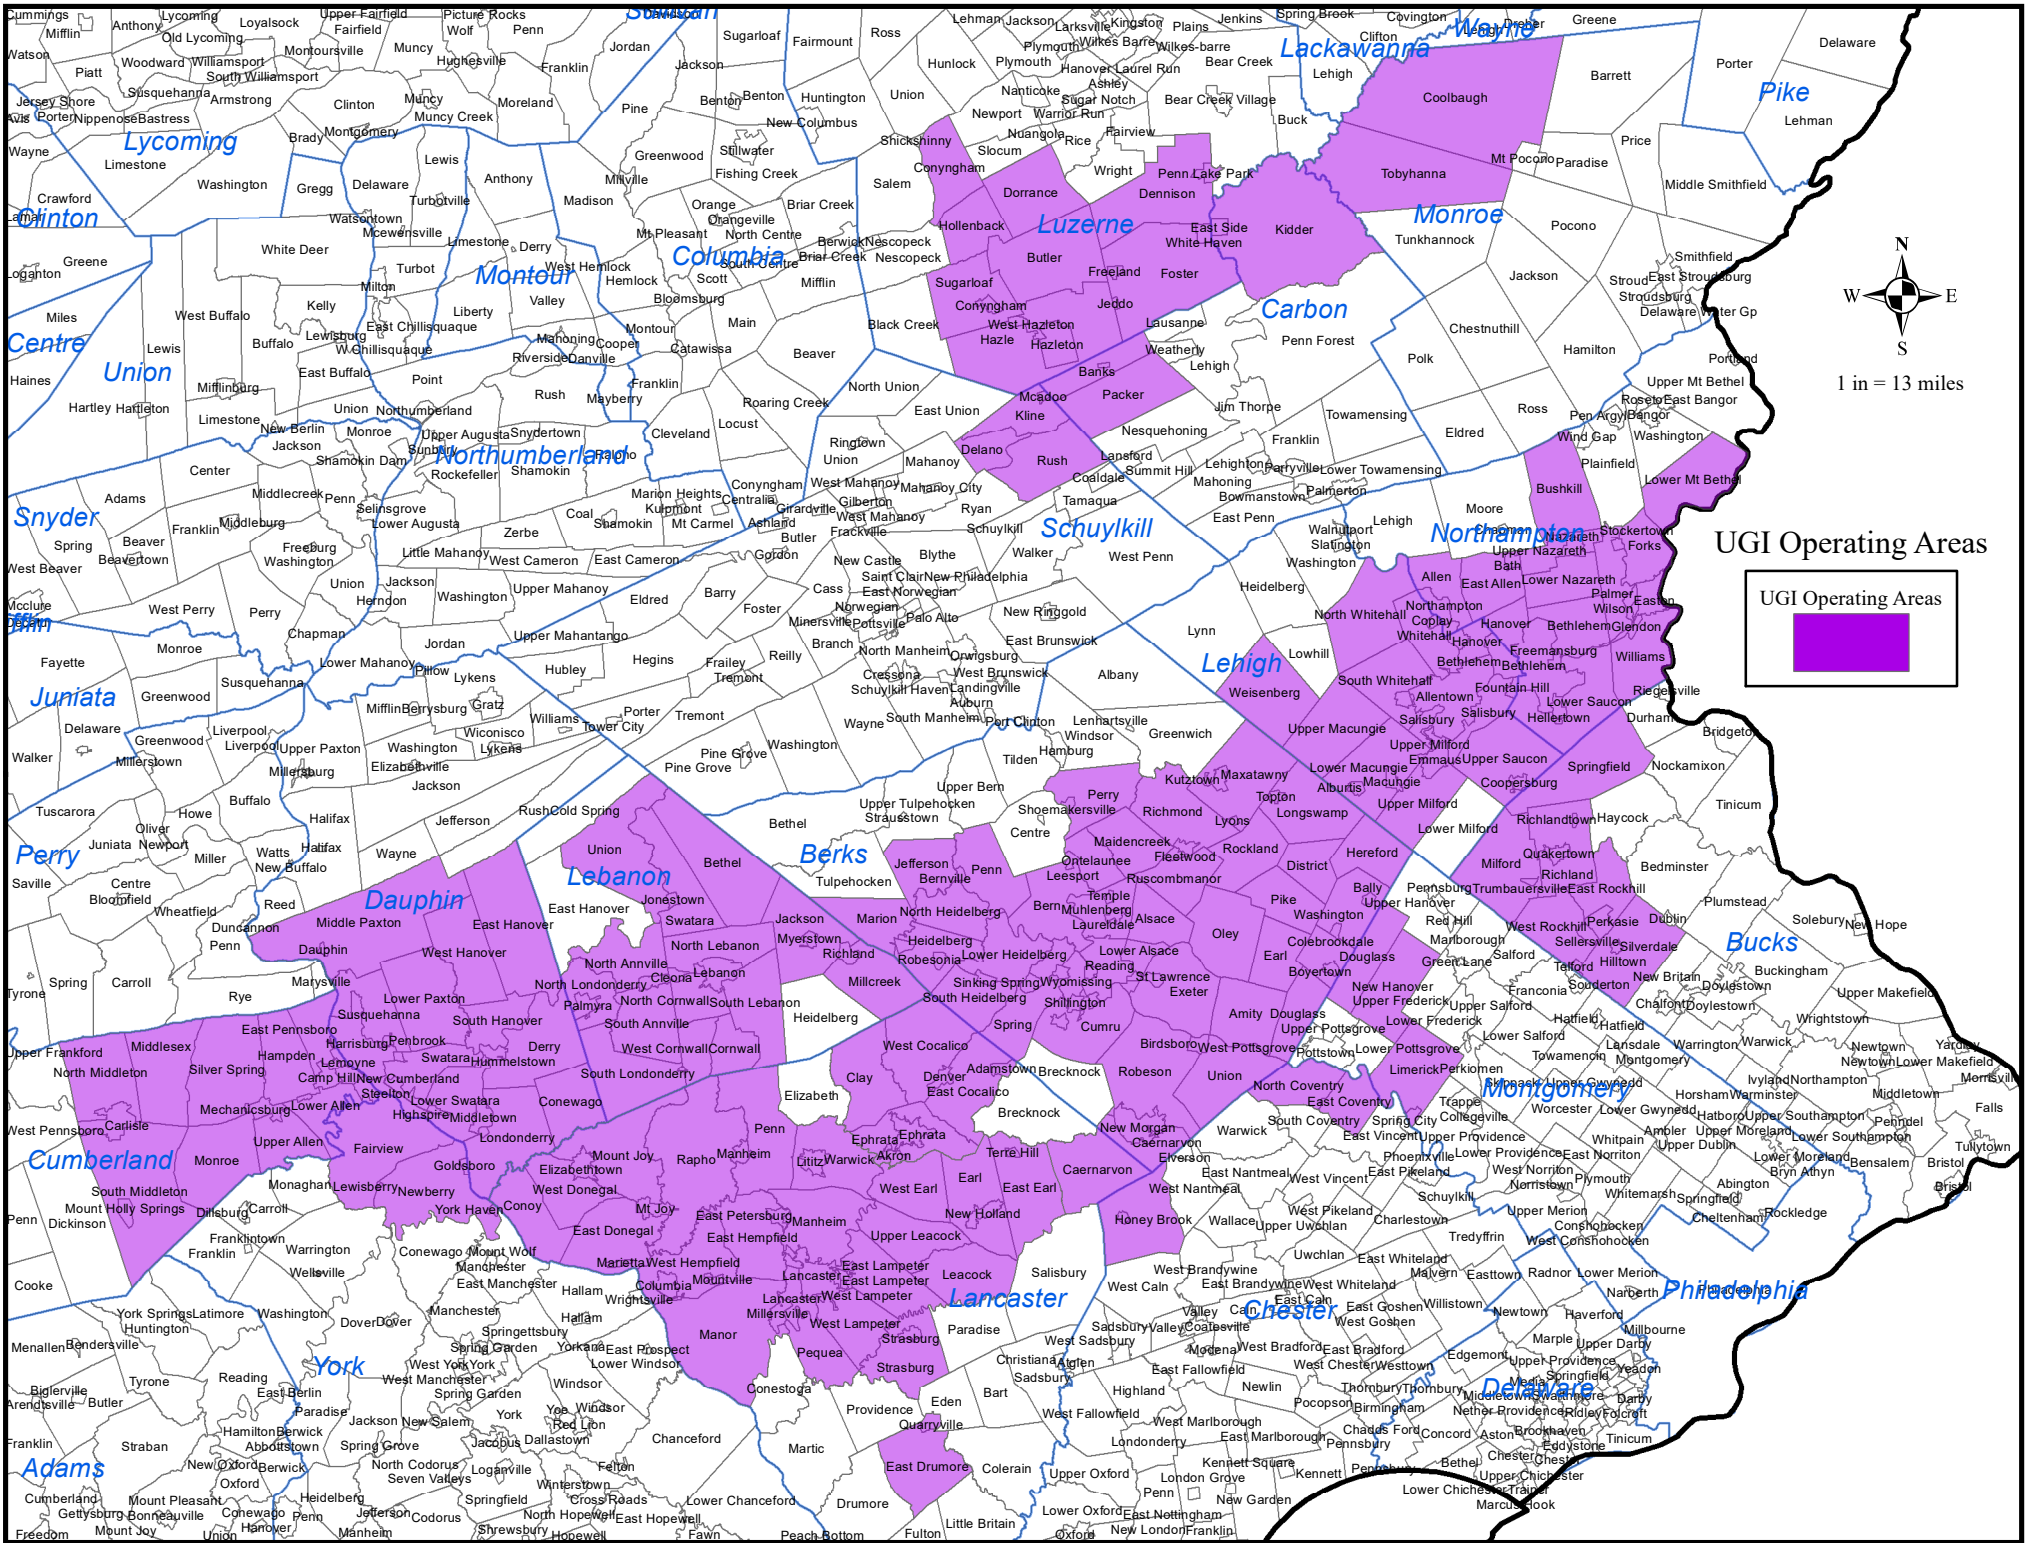

# VERIFY YOUR ELIGIBILITY BY ZIP CODE

---

The following zip codes are part of the UGI Gas service territory and are eligible for the UGI Save Smart Rebate Program. If you have any questions, please email [savesmart@ugi.com](mailto:savesmart@ugi.com).

17003	17087	17545	18032	18103	18921	19540
17007	17093	17547	18034	18104	18944	19542
17010	17101	17550	18036	18105	18951	19543
17011	17102	17551	18037	18106	18955	19545
17013	17103	17552	18040	18109	18960	19551
17015	17104	17554	18042	18195	18962	19560
17016	17105	17557	18043	18201	18969	19562
17018	17106	17562	18044	18202	18970	19565
17022	17107	17566	18045	18219	18981	19567
17025	17109	17567	18046	18221	19367	19601
17026	17110	17569	18049	18222	19464	19602
17028	17111	17570	18051	18223	19465	19604
17033	17112	17572	18052	18224	19501	19605
17034	17113	17576	18055	18225	19503	19606
17036	17120	17578	18062	18237	19504	19607
17038	17319	17579	18064	18239	19505	19608
17042	17339	17582	18067	18247	19506	19609
17043	17501	17584	18068	18249	19508	19610
17046	17504	17601	18069	18251	19510	19611
17050	17505	17602	18070	18344	19511	19612
17055	17512	17603	18077	18346	19512	
17057	17517	17604	18078	18347	19518	
17065	17519	18011	18083	18350	19520	
17067	17520	18014	18085	18370	19522	
17070	17522	18015	18086	18466	19525	
17072	17537	18017	18087	18610	19530	
17073	17538	18018	18092	18611	19533	
17078	17540	18020	18101	18660	19536	
17083	17543	18031	18102	18661	19539	

UGI Operating Areas

1 in = 13 miles